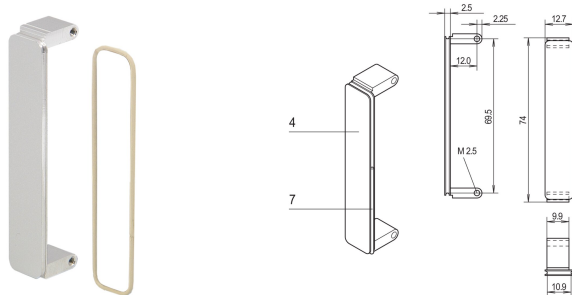

# Mezzanine-Frontplatte (für PMC), unbehandelter Zink-Druckguss, optional geschirmt

## KATALOGNUMMER

**20835-893**

Die Mezzanine Frontplatte wird in PMC-Frontplattenausbrüche eingebaut. Erhältlich in verschiedenen Ausführungen. Für O-Ring EMV-Dichtung.

## PRODUKTMERKMALE

Anzahl Verpackungen: 10

Befestigung: Anschraubbare Front

Frontbeschichtung: Verchromt

Oberfläche Rückseite: Verchromt

Behandelte Kanten: Ja

Entspricht: PMC Mezzanine, IEEE P1386

EMV-Schirmung: Ja

Höhe: 74mm

Material: Zink

Produkttyp: Frontplatte

Typ: Frontplatte ohne Griff

Breite: 12.7mm

Net Weight: 0.236kg