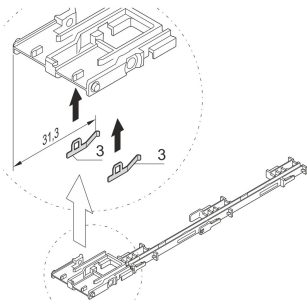

# ESD Clip für Strut für AdvancedMC

## KATALOGNUMMER

**20849-021**

ESD-Clip für Strebe.

## PRODUKTMERKMALE

Produkttyp: Führungsschiene

Produktfamilie: AdvancedMC

Typ: ESD-Klammer

Passt zu: Führungsschienen

Material: Edelstahl

Anzahl Verpackungen: 50