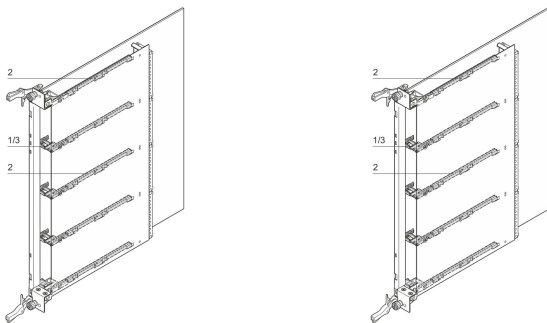

Führungsschiene für AdvancedMC Mid-size Module

KATALOGNUMMER

20849-166

Führungsschiene für AdvancedMC Mid-size Module.

MERKMALE

Kunststoffführungsschiene, PBT, UL 94 V-0, grün

Kartenführung erfolgt immer mit Stützstrebe und Führungsschiene

Stützstrebe wird zwischen die Abdeckbleche A und B montiert

Führungsschienen werden in das Deck- und Bodenblech eingeklipst

ESD-Clip optional erhältlich

PRODUKTMERKMALE

Produkttyp: Führungsschiene

Produktfamilie: AdvancedMC