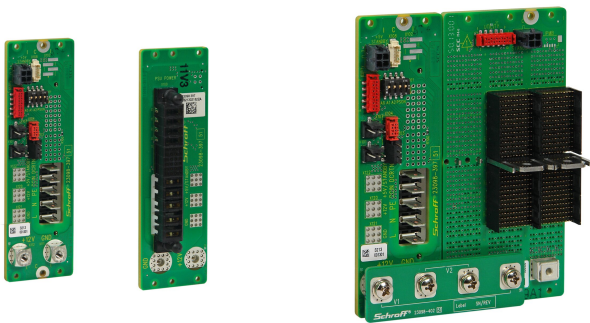

Serielle CPCI-Stromversorgungs-Backplane, 3 HE, 8 HP, 1 Slot

KATALOGNUMMER

23098-397

Power Backplane für CompactPCI Serial-Anwendungen. Bis zu 4 Power Backplanes können angeschlossen werden, um die Leistung zu erhöhen oder um Redundanz zu erreichen.

ZERTIFIZIERUNGEN

MERKMALE

Power Backplane für steckbare Netzteile mit FCI Power Blade

3 HE, 8 TE, 1 PSU-Anschluss

Separate Eingänge für AC und DC mit Fastons

Steckverbinder für 12 V, 5 V Standby, Nutzsingnale, current sharing, power button, serielle Konsole zu einer USV und digitale E/A auf der Rückseite

Optional, können der PICMG 2.9 SMBus-Stecker und zusätzliche Power-Bugs für 12 V und 5 V Standby montiert werden

Die geographische Adresse kann mittels eines DIP-Schalters eingestellt werden

PRODUKTMERKMALE

Produkttyp: Rückwandplatine

Anzahl Slots: 1

Höhe Gestell: 3U

Typ Rückwandplatine: CompactPCI Serial

Breite Slot: 8HP

Steckverbindertyp: 01

Typ Stromsteckverbinder: PwrBlade

Versorgungs-Steckverbindertyp: MicroMatch, 10-polig