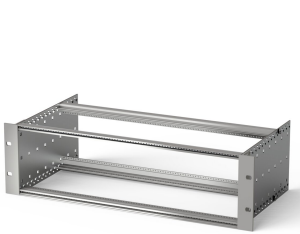

EuropacPRO 19-Zoll Baugruppenträgersatz für DIN-Steckverbindermontage, EMC Schirmung nachrüstbar, 3 HE, 175 mm

KATALOGNUMMER

24563-191

Ungeschirmter Baugruppenträger zur Montage von DIN-Steckverbinder EN 60603-2 (DIN 41612).

ZERTIFIZIERUNGEN

MERKMALE

Baugruppenträger mit Seitenwänden Typ F (flexibel), vordere 19-Zoll-Winkel sind inbegriffen, in der Tiefe anpassbarer 19"-Leiterplattenhalter, separat erhältlich (nicht im Lieferumfang enthalten)

Lieferung erfolgt als platzsparende Flatpack-Verpackung

Modulschiene Typ „light“

PRODUKTMERKMALE

Höhe Gestell: 3U

Tiefe: 175mm

Anzahl Verpackungen: 1

Zur Montage: DIN-Steckverbinder

Leiterplattentiefe: 160mm

Typ Dichtung: Edelstahl EMV (nachrüstbar)

Griff enthalten: Nein

Befestigung: Gestell

Entspricht: IEC 60297-3-103

EMV-Schirmung: Nein

Oberfläche: Eloxiert; Passiviert

Material: Aluminium

Produkttyp: Baugruppenträger/Einschub