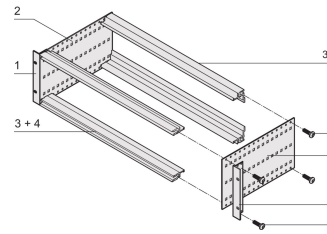

EuropacPRO 19-Zoll Baugruppenträgersatz für DIN-Steckverbindermontage, EMC Schirmung nachrüstbar, 3 HE, 175 mm

KATALOGNUMMER

24563-191

Ungeschirmter Baugruppenträger zur Montage von DIN-Steckverbinder EN 60603-2 (DIN 41612).

ZERTIFIZIERUNGEN

MERKMALE

Baugruppenträger mit Seitenwänden Typ F (flexibel), vordere 19-Zoll-Winkel sind inbegriffen, in der Tiefe anpassbarer 19"-Leiterplattenhalter, separat erhältlich (nicht im Lieferumfang enthalten)

Aluminium

IP 20 gemäß IEC 60529

Innen- und Außenabmessungen entsprechen: IEC 60297-3-100, -101, IEEE 1101.1

Modulschienen hinten zur Steckverbindermontage (IEC 60603-2/DIN 41612)

Modifikationen wie z. B. Ausschnitte, andere Oberflächen oder Abmessungen verfügbar

Lieferung erfolgt als platzsparende Flatpack-Verpackung

Modulschiene Typ „light“

PRODUKTMERKMALE

Höhe Gestell: 3U

Tiefe: 175mm

Anzahl Verpackungen: 1

Zur Montage: DIN-Steckverbinder

Leiterplattentiefe: 160mm