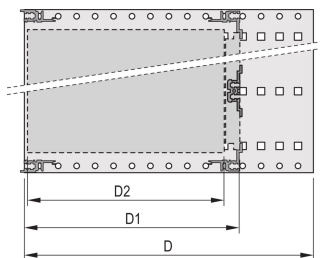

EuropacPRO 19-Zoll Baugruppenträgersatz für DIN-Steckverbindermontage, EMC Schirmung nachrüstbar, 3 HE, 175 mm

KATALOGNUMMER

24563-191

Ungeschirmter Baugruppenträger zur Montage von DIN-Steckverbinder EN 60603-2 (DIN 41612).

ZERTIFIZIERUNGEN

MERKMALE

Baugruppenträger mit Seitenwänden Typ F (flexibel), vordere 19-Zoll-Winkel sind inbegriffen, in der Tiefe anpassbarer 19"-Leiterplattenhalter, separat erhältlich (nicht im Lieferumfang enthalten)

Aluminium

IP 20 gemäß IEC 60529

Innen- und Außenabmessungen entsprechen: IEC 60297-3-100, -101, IEEE 1101.1

Modulschienen hinten zur Steckverbindermontage (IEC 60603-2/DIN 41612)

Modifikationen wie z. B. Ausschnitte, andere Oberflächen oder Abmessungen verfügbar

Lieferung erfolgt als platzsparende Flatpack-Verpackung

Modulschiene Typ „light“

PRODUKTMERKMALE

Höhe Gestell: 3U

Tiefe: 175mm

Anzahl Verpackungen: 1

Zur Montage: DIN-Steckverbinder

Leiterplattentiefe: 160mm