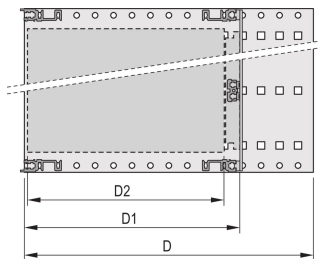

EuropacPRO19-Zoll Baugruppenträgersatz für Backplanemontage, Typ schwer, 6 HE, 175 mm

KATALOGNUMMER

24563-461

Modulschiene hinten zur Backplanemontage mit Isolierstreifen

ZERTIFIZIERUNGEN

MERKMALE

Modulschiene vom Typ „Heavy“

Schock- und vibrationsfest bis zu 5 g

IP 20 gemäß IEC 60529

Schock- und vibrationsgeprüft nach den Normen der Deutschen Bahn BN 411002., BN 411003

Innen- und Außenabmessungen entsprechen: IEC 60297-3-100, -101, IEEE 1101.1