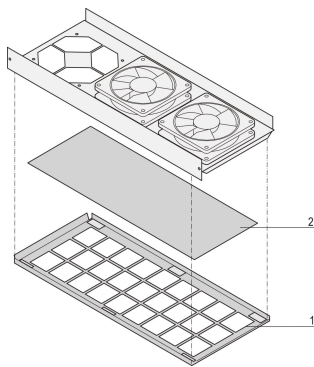

Luftfilterset für CompactPCI- und VME 64x-Systeme

KATALOGNUMMER

24579-033

Der Luftfilter filtert die angesaugte Luft und senkt die Menge an Staub und anderen Partikeln.

ZERTIFIZIERUNGEN

MERKMALE

Filterwechsel nach Öffnen der 1 HE Lüftereinschub möglich

Werkzeugloser Filterwechsel

PRODUKTMERKMALE

Produkttyp: Filter

Passt zu: CompactPCI-Systeme; VME64x-Systeme

Gross Weight: 0.105kg

Material: Aluminium; Polyurethan

Anzahl Verpackungen: 1

ZUSÄTZLICHE PRODUKTDDETAILS