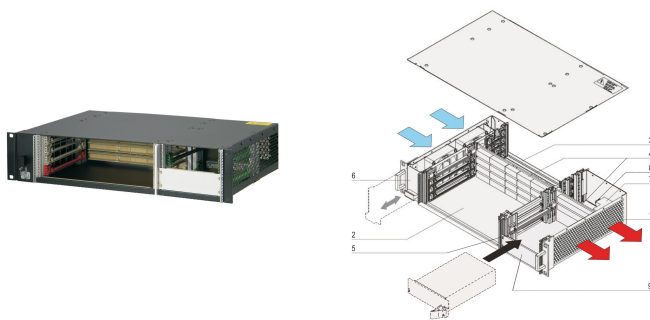

CPCI System für steckbares Netzteil, Horizontal, 2 HE, 4 Slot

KATALOGNUMMER

24579-082

2 HE CompactPCI-System mit horizontalem Kartenkorb für vier 6 HE Boards, vier RTM-Boards und ein steckbares 3 HE CompactPCI-Netzteil. Option zur Montage eines zweiten steckbaren Netzteils.

Backplane (Signal- und Powerbackplane als monolithische Backplane) 4 Slot, 6 HE, 64-bit; System-Slot links, Powersteckverbinder (2 x P 47)

Wärmeableitung erfolgt mit Hot-Swap-Lüftereinheit (Luftstrom von links nach rechts)

Vorbereitet für die Montage eines 19-Zoll CompactPCI Netzteils (3 HE, 8 TE)

PRODUKTMERKMALE

Produkttyp: System

Anzahl Slots: 4

Typ: 19-Zoll-Schrankmontage

Typ Rückwandplatine: 6 U CompactPCI

Datenübertragung: 64-bit-PCI-Bus

Strom pro Slot: 40W

Eingangsspannung AC: 100 – 240V

Luftstromrichtung: Von links nach rechts

Höhe Gestell: 2U

Netzteiltyp: (1) Netzteil mit Steckanschluss

Netzteil enthalten: Nein

Rear I/O: Ja

Entspricht: PICMG 2.0 R3.0