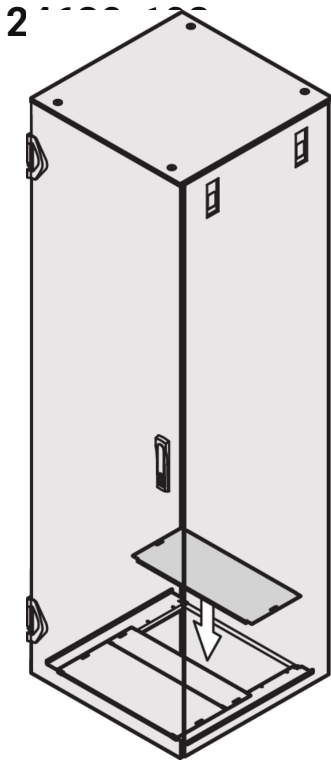

# Varistar CP Abdeckplatte für Bodenblech, 600 B

## KATALOGNUMMER

---

Das Abdeckblech hilft, die Öffnungen im Bodenblech abzudecken, die sonst für das Kabelmanagement hätten verwendet werden können.

## MERKMALE

---

Zum Abdecken der hinteren Öffnung des Bodenblechs (mehrteilig)