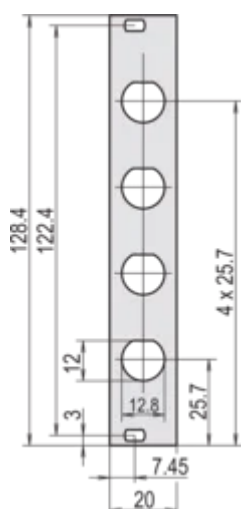

PRODUKTMERKMALE

Produkttyp: Frontplatte

Typ: Frontplatte ohne Griff

Zubehörtyp: Frontplatte

Befestigung: Anschraubbare Front

EMV-Schirmung: Nein

Material: Aluminium

Frontbeschichtung: Eloxiert

Oberfläche Rückseite: Leitend

Behandelte Kanten: Nein

Höhe Gestell: 3U

Höhe (H): 128.4mm

Breite Gestell: 4HP

Breite (W): 19.98mm

Tiefe (D): 2.5mm

Entspricht: IEC 60297-3-101; IEEE 1101.1/10

Anzahl Verpackungen: 1

Oberfläche: Eloxiert; Passiviert

Net Weight: 0.013kg

ZUSÄTZLICHE PRODUKTDDETAILS

Befestigungsmaterial (Nippel, Halsschrauben) bitte separat bestellen.

DIAGRAMME