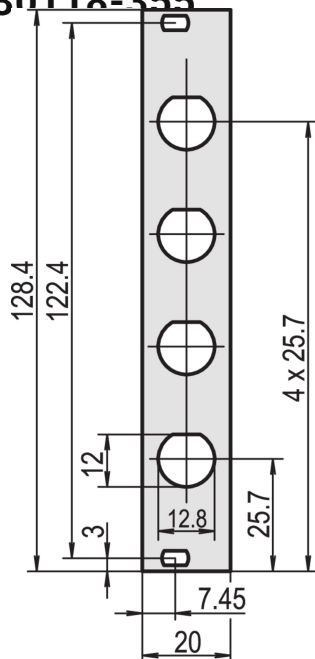

Frontplatte, ungeschirmt, Ausbruch für Koaxial-Steckverbinder, 2,5 mm, Al, vorne eloxiert, hinten leitfähig

KATALOGNUMMER

30118-355

Aluminium, 2,5 mm, eloxierte Frontplatte, leitend, ungeschirmte Ausführung.

ZERTIFIZIERUNGEN

MERKMALE

Al, 2,5 mm, Frontseite eloxiert, leitfähig

3 HE, 4 TE

PRODUKTMERKMALE

Produkttyp: Frontplatte

Typ: Frontplatte ohne Griff

Zubehörtyp: Frontplatte

Befestigung: Anschraubbare Front

EMV-Schirmung: Nein

Material: Aluminium

Frontbeschichtung: Eloxiert

Oberfläche Rückseite: Leitend

Behandelte Kanten: Nein

Höhe Gestell: 3U

Höhe (H): 128.4mm

Breite Gestell: 4HP

Breite (W): 19.98mm

Tiefe (D): 2.5mm

Entspricht: IEC 60297-3-101; IEEE 1101.1/10

Anzahl Verpackungen: 1

Oberfläche: Eloxiert; Passiviert

Net Weight: 0.013kg

ZUSÄTZLICHE PRODUKTDDETAILS