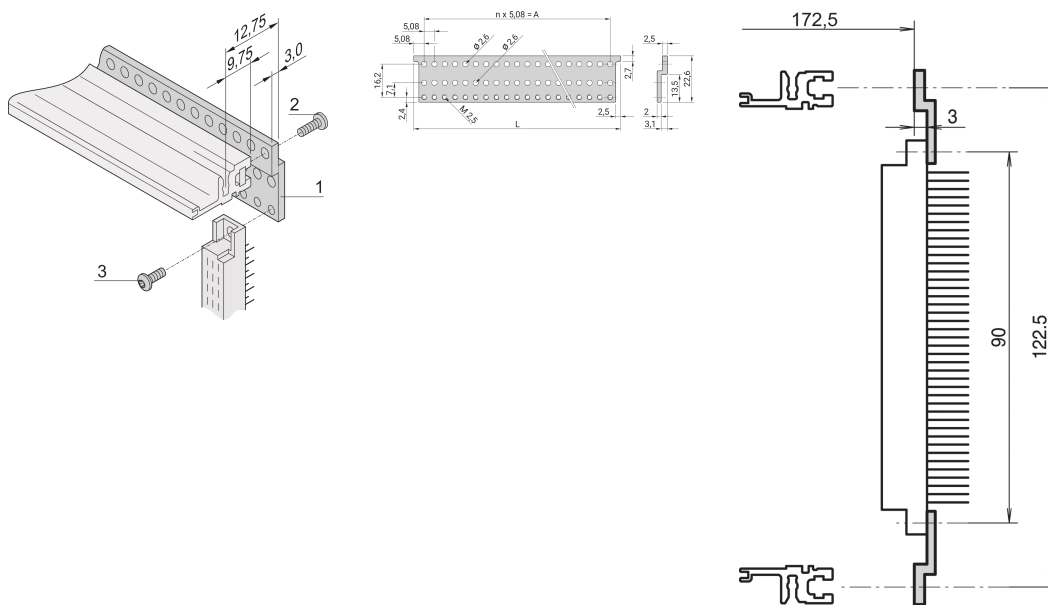

# Z-Schiene für Steckverbinder, EN 60603-2, 40 TE

## KATALOGNUMMER

**30822-045**

Z-Schiene für Steckverbinder nach EN 60603-2 (DIN 41612).

## MERKMALE

Aluminiumprofil, eloxiert

Z-Schiene werden zur Steckverbindermontage am Baugruppenträger angeschraubt (rückseitige Modulschiene Typ-ST, Gewindestreifen eingeschoben, Isolierstreifen)

Für Steckverbinder nach EN 60603-2 (DIN 41612)

## PRODUKTMERKMALE

Breite Gestell: 40HP

Anzahl Verpackungen: 1

Oberfläche: Eloxiert

Länge: 203.2mm

Material: Aluminium

Produktfamilie: EuropacPRO; RatiopacPRO; RatiopacPRO AIR; CompacPRO; PropacPRO

Produkttyp: Z-Schiene