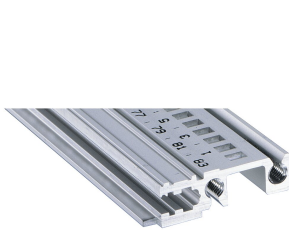

# Modulschiene vorne, Typ H-KD, schwer, kurze Lippe, 63 TE

## KATALOGNUMMER

**34560-263**

Combinations of horizontal rails and side panels

		"4" can be combined		"2" combination not recommended	
Horizontal rail	Standard 4	-	+	+	+
	Standard 2	+	+	+	+
Horizontal rail	Standard 4	+	+	-	-
	Standard 2	+	+	-	-
Horizontal rail	Light 1				
	Standard 2				
	Heavy 2 H				
	Rugged 2 H				

Modulschiene aus Aluminiumprofil vom Typ H-KD (H-KD = schwer, kurze Lippe) mit eloxierter Oberfläche und leitfähiger Kontaktfläche. Ohne Bedruckung (TE Markierung). Geeignet für RatiopacPRO/-AIR und EuropacPRO/-rugged)

## PRODUKTMERKMALE

Breite Gestell: 63HP

Anzahl Verpackungen: 1

Oberfläche: Eloxiert

Länge: 325.12mm

Material: Aluminium

Produktfamilie: EuropacPRO; RatiopacPRO; RatiopacPRO AIR; CompacPRO; PropacPRO

Produkttyp: Modulschiene