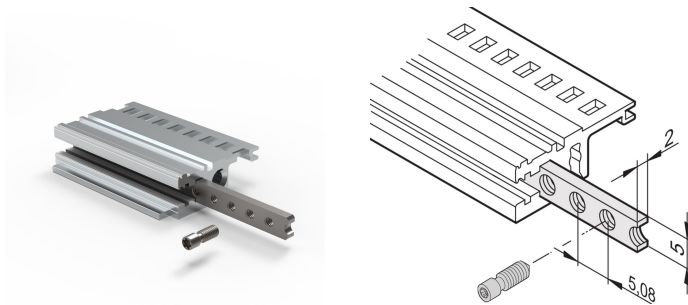

# Gewindestreifen, M2.5, 40 TE

## KATALOGNUMMER

**34561-340**

Der Gewindestreifen aus Stahl mit M2,5 Gewinde, ermöglicht die Befestigung der Lochschiene an der Tragschiene.

## MERKMALE

Die Halsschrauben zur Befestigung von Teilfrontplatten müssen 12,3 mm lang sein.

Für alle Modulschienen verwendbar

## PRODUKTMERKMALE

Breite Gestell: 40HP

Anzahl Verpackungen: 1

Oberfläche: Verzinkt

Länge: 207.78mm

Material: Stahl

Produktfamilie: EuropacPRO; RatiopacPRO; RatiopacPRO AIR; CompacPRO; PropacPRO; Inpac

Produkttyp: Gewindeeinsatz