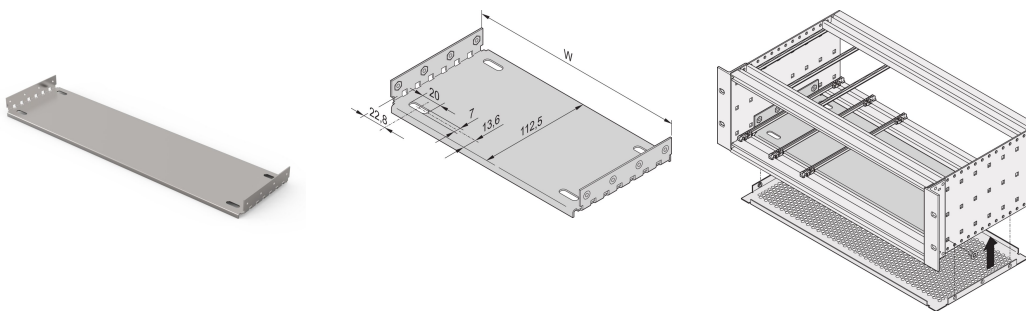

EuropacPRO Montageplatte 28 TE, 220 mm, zur Kombination mit Deck- und Bodenblech

KATALOGNUMMER

34563-009

| Material | HP | W | D |
|----------|----|--------|--------|
| 34563001 | 28 | 146,87 | 112,50 |
| 34563009 | 28 | 146,87 | 172,50 |
| 34563002 | 42 | 217,99 | 112,50 |
| 34563014 | 42 | 217,99 | 172,50 |
| 34563003 | 63 | 324,67 | 112,50 |
| 34563019 | 63 | 324,67 | 172,50 |
| 34563004 | 84 | 431,35 | 112,50 |
| 34563024 | 84 | 431,35 | 172,50 |
| 34563026 | 84 | 431,35 | 232,50 |
| 34563028 | 84 | 431,35 | 292,50 |
| 34563042 | 84 | 431,35 | 352,50 |
| 34563044 | 84 | 431,35 | 412,50 |

Montageplatte zur Verwendung mit Deck- und Bodenblechen zur Installation und Befestigung schwerer Komponenten. Montageplatten in voller Breite (so breit wie der Baugruppenträger oder das Systemgehäuse) werden an den Seitenwänden befestigt. Die Montageplatten in Teilbreite werden mit Hilfe einer Montageleiste an der Seitenwand und der Modulschiene befestigt.

ZERTIFIZIERUNGEN

MERKMALE

Zum Einbau und Befestigung schwerer Ausbauteile

Anschlussplatte, volle Breite: Die Montageplatte ist so breit wie der Baugruppenträger oder das Systemgehäuse (z.B. 84 TE) und wird an den Seitenwänden befestigt

Die Montage einer Führungsschiene am ersten und letzten Steckplatz ist möglich

PRODUKTMERKMALE

Breite Gestell: 28HP

Anzahl Verpackungen: 1

Tiefe: 172.5mm

Material: Aluminium

Produktfamilie: EuropacPRO

Produkttyp: Montageplatte