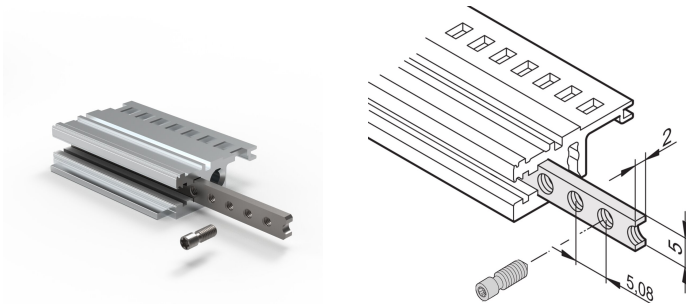

# Horizontal Rails Threaded Insert, M2.5, 1000 mm

## KATALOGNUMMER

**34565-196**

Der Gewindestreifen aus Stahl mit M2,5 Gewinde, ermöglicht die Befestigung der Lochschiene an der Tragschiene.

## MERKMALE

Die Halsschrauben zur Befestigung von Teilfrontplatten müssen 12,3 mm lang sein.

Für alle Modulschienen verwendbar

## PRODUKTMERKMALE

Breite Gestell: 196HP

Anzahl Verpackungen: 1

Oberfläche: Verzinkt

Länge: 1000.26mm

Material: Stahl

Produktfamilie: EuropacPRO; RatiopacPRO; RatiopacPRO AIR; CompacPRO; PropacPRO; Inpac

Produkttyp: Gewindeeinsatz