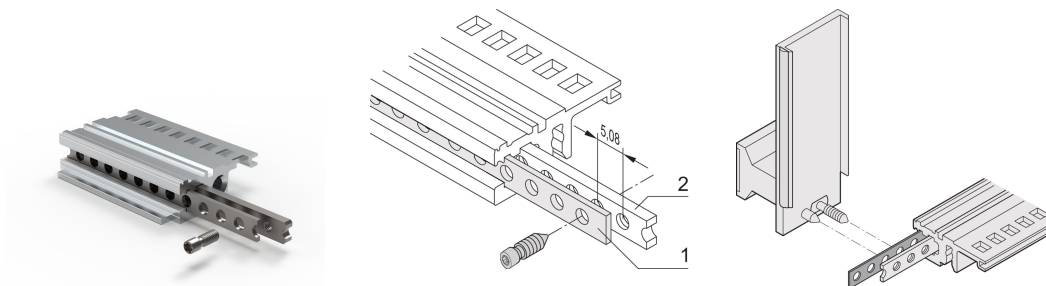

Lochstreifen für Modulschiene, 196 TE

KATALOGNUMMER

34565-396

Lochstreifen aus 1 mm Aluminium zur Zentrierung von geschirmten Steckbaugruppen.

ZERTIFIZIERUNGEN

MERKMALE

Zum Zentrieren der geschirmten Steckbaugruppen

PRODUKTMERKMALE

Breite Gestell: 196HP

Anzahl Verpackungen: 1

Länge: 1000.56mm

Material: Aluminium

Produktfamilie: EuropacPRO; RatiopacPRO; RatiopacPRO AIR; CompacPRO; PropacPRO; Inpac

Produkttyp: Lochstreifen

Passt zu: Baugruppenträger; Gehäuse

Net Weight: 0.022kg

ZUSÄTZLICHE PRODUKTDDETAILS

Nur mit Doppel-T-Gewindeinsatz verwendbar.

Bitte beachten Sie, dass Lieferungen nur in den jeweils angegebenen LLG (Lieferlosgrößen), LLG z. B. 5 Stück, 10 Stück, 50 Stück usw.) möglich sind. Davon abweichende Bestellmengen (z. B. 2 Stück) werden auf die nächst mögliche lieferbare Menge = Lieferlosgröße (LLG) abgeändert.