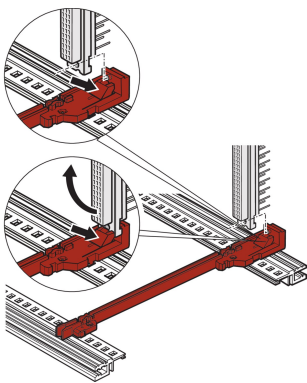

# Führungsschiene Typ Standard, mit Fixierung für DIN Steckverbinder, PBT, 220 mm, Nutbreite 2 mm, rot, 1 Paar

## KATALOGNUMMER

**64560-075**

Die Standard-Führungsschiene mit Steckverbinderbefestigung ermöglicht es dem Benutzer, die DIN-Steckverbinder (EN 60603-2 (DIN 41612)) direkt auf die Führungsschienen zu klemmen. Gilt nur für Europakarten mit den Abmessungen 100 x 160 mm und 100 x 220 mm. Geeignet für RatiopacPRO/-AIR, PropacPRO, CompacPRO und EuropacPRO.

## MERKMALE

Einfache und preiswerte Montage von Steckverbindern durch Rastverbindungen als Alternative für Z-Schienen oder Modulschienen mit integrierter Z-Schiene

Für Europakartenformat 100 × 160 mm oder 100 × 220 mm; nicht geeignet für Doppeleuropakartenformat