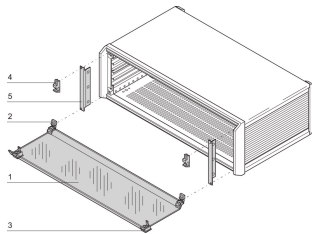

PropacPRO Frontabdeckhaube

Die klappbare kann auf ein PropacPRO-Gehäuse montiert werden. Sie schützt die Leiterplatte vor versehentlichen Bedieneingriffen. Es kann ein nachrüstbares Schloss installiert werden.

ZERTIFIZIERUNGEN

MERKMALE

Scharniermontage oben oder unten

Schloss (max. 2) nachrüstbar

Frontabdeckhaube ist aus Acrylglas, schwenkbar, abnehmbar

Seitliche Blende (Pos. 5) dient gleichzeitig als vertikale EMV-Schirmung der Seitenwände.

SPEZIFIKATIONEN

Höhe Gestell:	3U
Passt zu:	Gehäuse
Produkttyp:	Abdeckblech
Typ:	Fronthaube
Produktfamilie:	PropacPRO
Material:	Thermoplast

Table 1/1

Katalognummer	Breite Gestell	Anzahl Verpackungen	Tiefe
24576-080	28HP	1	
24576-083	84HP	1	175mm
24576-082	63HP	1	

Katalognummer	Breite Gestell	Anzahl Verpackungen	Tiefe
24576-081	42HP	1	

ZUSÄTZLICHE PRODUKTDDETAILS

Nicht kombinierbar mit Designelementen.

Andere Höhen auf Anfrage erhältlich.

Vor Montage der Abdeckhaube müssen Aufstellfüße an das Gehäuse angebaut werden; bitte separat bestellen.