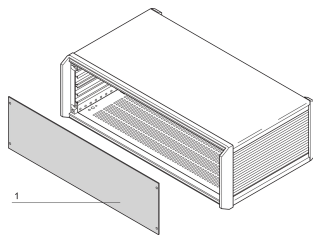

# PropacPRO Frontplatte, volle Breite, ungeschirmt

Die Gesamtfrentplatte für PropacPRO-Gehäuse, wird am Rahmen des Gehäuses befestigt.

## SPEZIFIKATIONEN

- Material:** Aluminium
- Oberfläche:** Eloxiert
- Zubehörtp:** Frontplatte
- Produkttyp:** Frontplatte

Table 1/2

Katalognummer	Höhe Gestell	Breite Gestell	Anzahl Verpackungen	Frontbeschichtung	Oberfläche Rückseite	Behandelte Kanten
20850-136	3U	63HP	1	Eloxiert	Eloxiert	Nein
20850-158	6U	84HP	1	Eloxiert	Leitend	Nein
20850-129	2U	63HP	1	Eloxiert	Eloxiert	Nein
20850-135	3U	42HP	1	Eloxiert	Eloxiert	Nein
20850-142	4U	42HP	1	Eloxiert	Eloxiert	Nein