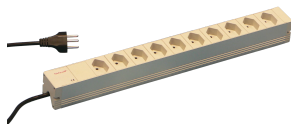

# Steckdosenleiste, Schweiz

Modulares, kompaktes PDU mit vielen Funktionselementen. Mit einem 1 HE x 1 HE großen Aluminiumgehäuse kann die PDU leicht in einen Schrank mit Schweizer Steckdosen integriert werden.

## MERKMALE

Die Einbauorientierung kann während der Installation in 90°-Schritten angepasst werden

230 V, 10 A

Gemäß SEV.IEC 60884

Anschlussleitung 2 m mit Stecker, Schweizer Ausführung

Steckdosenleisten Schweizer Ausführung