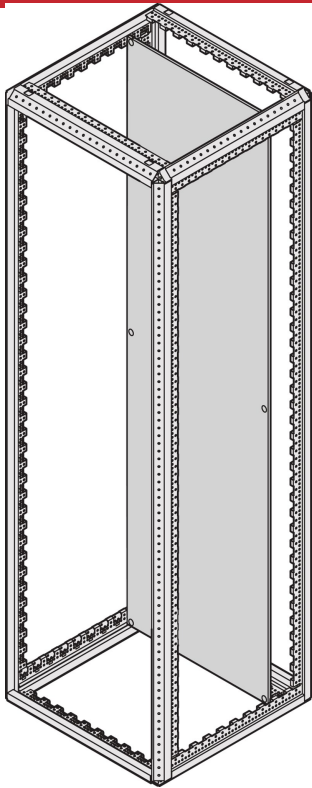

# Varistar CP Montageplatte

Varistar Montageplatte zur Montage von elektrischen Komponenten und Baugruppen, mit 600 kg Tragkraft. Die Montageplatte kann auch hinten montiert werden. Zur Erhöhung der Tragfähigkeit kann ein Verstärkungswinkel hinzugefügt werden.

## MERKMALE

Zum Befestigen elektrischer Bauteile und Baugruppen, inklusive Verkabelung

Montageraster in der Tiefe 25 mm und 50 mm in der Höhe für Teilausbau

Statische Traglast bis zu 450 kg (hinten montiert)

## SPEZIFIKATIONEN

**Produkttyp:** Montageplatte

**Material:** Stahl

Table 1/1

Katalognummer	Höhe	Breite	Anzahl Verpackungen	Oberfläche
23130-407	2000mm	600mm	1	Verzinkt
23130-405	1800mm	600mm	1	Verzinkt
23130-414	1200mm	800mm	1	Verzinkt
23130-408	2000mm	800mm	1	Verzinkt
23130-413	1200mm	600mm	1	Verzinkt
23130-406	1800mm	800mm	1	Verzinkt