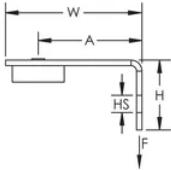

ZUSÄTZLICHE PRODUKTDDETAILS

Statische Lasten beziehen sich auf den Befestigungswinkel mit Adapter. Bitte prüfen Sie mit dem Hersteller der Bolzen die erlaubte Last bezüglich Setztiefe und Betongüte. Die maximal zulässige Last ist die Kleinere der zulässigen Lasten von Winkel oder Bolzen.

Der Adapter passt auf diese Geräte BeA® CN60-688ES, Hilti® BX 3, GX 3, DEWALT® Trak-It C3, SPIT® PULSA 40E, 800E, 700, 1000 oder gleiche Modelle.

DIAGRAMME