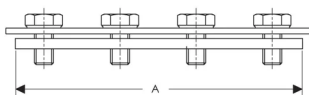

DIAGRAMME

WARNUNG

nVent-Produkte müssen in Übereinstimmung mit den Produktinformationsblättern und dem Schulungsmaterial von nVent installiert und verwendet werden. Informationsblätter sind verfügbar unter www.nVent.com sowie bei Ihrem nVent-Kundendienstvertreter. Unsachgemäße Installation, Missbrauch, Fehlanwendung oder andere Handlungen im Widerspruch zu den Anweisungen und Warnungen von nVent können zu Fehlfunktionen, Anlagenschäden, schwerer Körperverletzung sowie zum Tod führen und/oder haben die Annullierung der Garantie zur Folge.