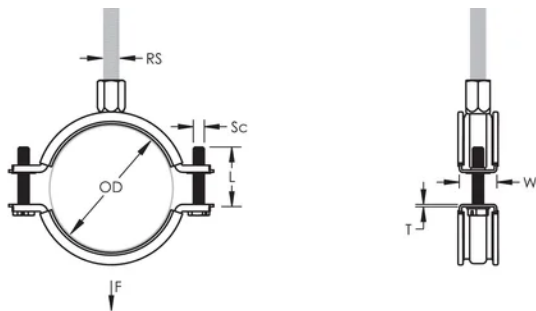

Die Kombimutter kann an M8 und M10 Gewindestange angehängt werden, was die Materialhandhabung erleichtert

Die Schraubenlängen sind an die ausgeweiteten Klemmbereiche angepasst, damit wird die Lagerhaltung optimiert

Material: EPDM-SBR-Gummi;Edelstahl 316L (EN 1.4404)

Oberfläche: Anodisch poliert

Farbe: Schwarz

Temperatur: -50 to 110 °C

Außendurchmesser (OD): 108 - 118 mm

Rohrgröße: 4"

NB/DN: 100

Stangengröße (RS): M8;M10

Breite (W): 23 mm

Dicke (T): 1.75 mm

Schraubendurchmesser (Sc): 6

Schraubenlänge (L): 37mm

Statische Last: 1700N

ZUSÄTZLICHE PRODUKTDDETAILS

Die Einlage besteht aus EPDM Gummi.

DIAGRAMME