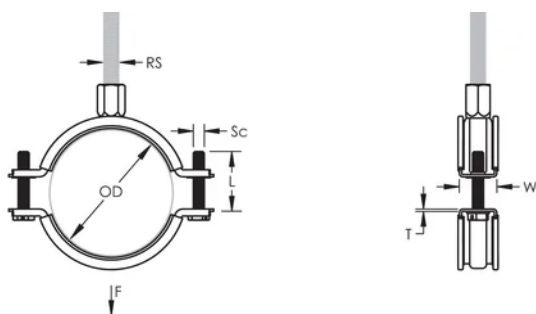

Die Kombimutter kann an M8 und M10 Gewindestange angehängt werden, was die Materialhandhabung erleichtert

Die Schraubenlängen sind an die ausgeweiteten Klemmbereiche angepasst, damit wird die Lagerhaltung optimiert

Material: EPDM-SBR-Gummi;Edelstahl 316L (EN 1.4404)

Oberfläche: Anodisch poliert

Farbe: Schwarz

Temperatur: -50 to 110 °C

Außendurchmesser (OD): 150 - 160 mm

Stangengröße (RS): M8;M10

Breite (W): 25 mm

Dicke (T): 2 mm

Schraubendurchmesser (Sc): 6

Schraubenlänge (L): 37mm

Statische Last: 2600N

ZUSÄTZLICHE PRODUKTDDETAILS

Die Einlage besteht aus EPDM Gummi.

DIAGRAMME

WARNUNG

nVent-Produkte müssen in Übereinstimmung mit den Produktinformationsblättern und dem Schulungsmaterial von nVent installiert und verwendet werden. Informationsblätter sind verfügbar unter www.nVent.com sowie bei Ihrem nVent-Kundendienstvertreter. Unsachgemäße Installation, Missbrauch, Fehlanwendung oder andere Handlungen im Widerspruch zu den Anweisungen und Warnungen von nVent können zu Fehlfunktionen, Anlagenschäden, schwerer Körperverletzung sowie zum Tod führen und/oder haben die Annullierung der Garantie zur Folge.