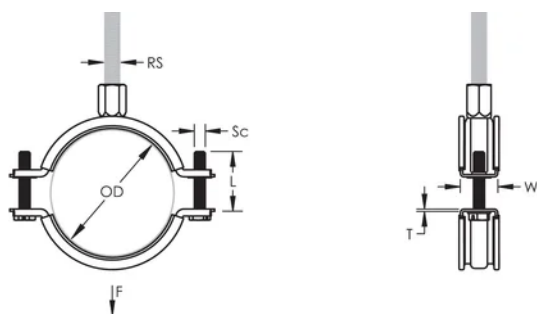

Die Kombimutter kann an M8 und M10 Gewindestange angehängt werden, was die Materialhandhabung erleichtert

Die Schraubenlängen sind an die ausgeweiteten Klemmbereiche angepasst, damit wird die Lagerhaltung optimiert

Material: EPDM-SBR-Gummi;Edelstahl 316L (EN 1.4404)

Oberfläche: Anodisch poliert

Farbe: Schwarz

Temperatur: -50 to 110 °C

Außendurchmesser (OD): 205 - 215 mm

Stangengröße (RS): M8;M10

Breite (W): 27 mm

Dicke (T): 2.25 mm

Schraubendurchmesser (Sc): 6

Schraubenlänge (L): 37mm

Statische Last: 3600N

ZUSÄTZLICHE PRODUKTDDETAILS

Die Einlage besteht aus EPDM Gummi.

DIAGRAMME

WARNUNG

nVent-Produkte müssen in Übereinstimmung mit den Produktinformationsblättern und dem Schulungsmaterial von nVent installiert und verwendet werden. Informationsblätter sind verfügbar unter www.nVent.com sowie bei Ihrem nVent-Kundendienstvertreter. Unsachgemäße Installation, Missbrauch, Fehlanwendung oder andere Handlungen im Widerspruch zu den Anweisungen und Warnungen von nVent können zu Fehlfunktionen, Anlagenschäden, schwerer Körperverletzung sowie zum Tod führen und/oder haben die Annullierung der Garantie zur Folge.