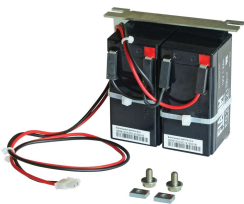

Batterie Pack für Einhausungen

Data Solutions

Batteriepack: Vorbereitet für den Einbau in den Türkasten; 1200 Ladezyklen, unterstützt die Öffnung für 8 Türen, 14,7 VDC-Ladespannung über die Türplatine, Umgebungstemperatur -15 °C ... +50 °C.

ZERTIFIZIERUNGEN

MERKMALE

Umgebungstemperatur -15 °C bis +50 °C.

Vorbereitet zur Integration in den Türkasten

14,7 VDC-Ladespannung über die Türplatine

1200 Ladezyklen

Unterstützt 8 Türöffnungen

SPEZIFIKATIONEN