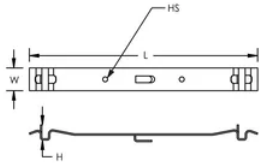

PEMSA-Gitterrinne Schnellverbinder, schwarz

Data Solutions

KATALOGNUMMER

WBTQBARBG

ZERTIFIZIERUNGEN

MERKMALE

Einfach zu bedienende Schnellverbindungen

Keine zusätzliche Hardware

Geeignet für eine große Auswahl an Rinnengrößen und -konfigurationen

IEC 61537-konforme Nennlast und Erdung

PRODUKTMERKMALE

Artikelnummer: 820706

Material: Stahl

Oberfläche: Elektrolytisch verzinkt

Farbe: Schwarz

Länge (L): 240.5mm

Breite (W): 24mm

Höhe (H): 16.5mm

Lochgröße (HS): 5mm

DIAGRAMME

WARNUNG

nVent-Produkte müssen in Übereinstimmung mit den Produktinformationsblättern und dem Schulungsmaterial von nVent installiert und verwendet werden. Informationsblätter sind verfügbar unter www.nVent.com sowie bei Ihrem nVent-Kundendienstvertreter. Unsachgemäße Installation, Missbrauch, Fehlanwendung oder andere Handlungen im Widerspruch zu den Anweisungen und Warnungen von nVent können zu Fehlfunktionen, Anlagenschäden, schwerer Körperverletzung sowie zum Tod führen und/oder haben die Annullierung der Garantie zur Folge.