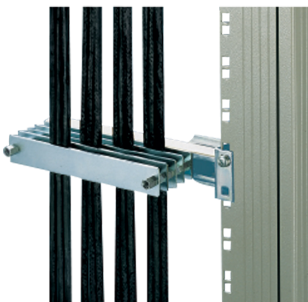

Sandwichkabelführung für C-Profile

Data Solutions

KATALOGNUMMER

20118-740

Sandwichkabelklemme für C-Profil

ZERTIFIZIERUNGEN

MERKMALE

Für Kabeldurchmesser 4-7 mm, nutzbare Breite 190 mm

Kabelführung in bis zu 5 Ebenen

PRODUKTMERKMALE

Produkttyp: Kabelklemme

Oberfläche: Verzinkt

Material: Stahl

Net Weight: 0.925kg

Anzahl Verpackungen: 1

WARNUNG