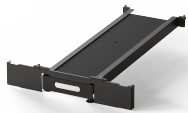

Varistar CP, Ausziehbarer Kippschutz, RAL 7021, 100 H, 600 B, 900 T

Data Solutions

KATALOGNUMMER

24630-085

Ausziehbarer Kippschutz zur Wahrung des Gleichgewichts mit maximal 150 kg bei Vollauszug. Seitliches und hinteres Kabelmanagement möglich.

MERKMALE

Ausziehbarer Kippschutz mit max. 150 kg Belastung bei Vollauszug

Seitliche und rückseitige Kabeleinführung möglich.

PRODUKTMERKMALE

Höhe: 100mm

Breite: 600mm

Tiefe: 900mm

Anzahl Verpackungen: 1

Farbe: Schwarzgrau

Farbcode: RAL 7021

Oberfläche: Pulverbeschichtet

Material: Stahl

Produktfamilie: Varistar CP

Produkttyp: Schaltschrank-/Gestellsockel

Typ: Kippschutz

Net Weight: 9.668kg