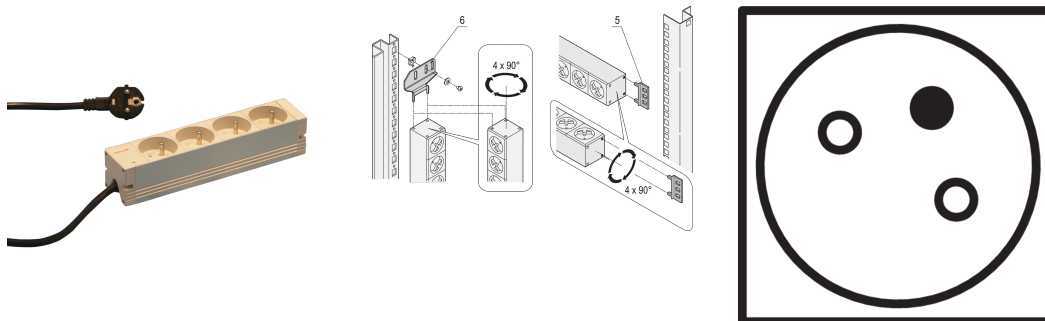

Steckdosenleiste, UTE, 4 Buchsen, 10

Data Solutions

KATALOGNUMMER

60110-220

Modulares, kompaktes PDU mit vielen Funktionselementen. Mit einem 1 HE x 1 HE großen Aluminiumgehäuse kann die PDU leicht in einen Schrank mit UTE-Ausgängen integriert werden.

ZERTIFIZIERUNGEN

MERKMALE

230 V, 16 A

Gemäß NFC 61-303

Steckdosenleiste mit UTE-Buchsen

Einbauhöhe 1 HE

Horizontale oder vertikale Montage

Anschlussleitung 2 m, mit SCHUKO/UTE-Stecker

Die Einbauorientierung kann während der Installation in 90°-Schritten angepasst werden

PRODUKTMERKMALE

Typ Buchse: UTE

Anzahl Buchsen: 4

Steckdosen mit Schalter: Nein

Spannung AC: 230V

Anzahl Verpackungen: 1

Farbe: Grau

Tiefe: 44mm

Oberfläche: Eloxiert

Länge: 210mm

Material: Aluminium; Polyamid

Produkttyp: Buchsenleiste

Net Weight: 0.63kg

ZUSÄTZLICHE PRODUKTDDETAILS