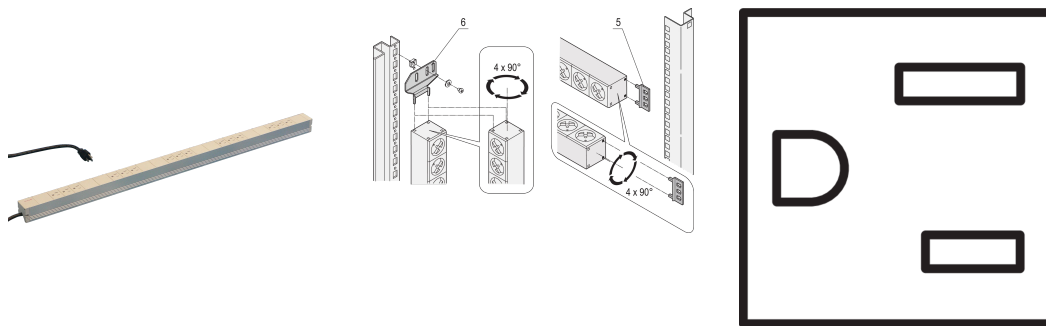

Steckdosenleiste, USA, 15 Steckereinsätze

Data Solutions

KATALOGNUMMER

60110-241

Modulares, kompaktes PDU mit vielen Funktionselementen. Mit einem 1 HE x 1 HE großen Aluminiumgehäuse kann die PDU leicht in einen Schrank mit US-Steckdosen integriert werden.

ZERTIFIZIERUNGEN

MERKMALE

Horizontale oder vertikale Montage

Die Einbauorientierung kann während der Installation in 90°-Schritten angepasst werden

Anschlussleitung 2 m, mit USA-Stecker

US-Buchseneinsätze

Einbauhöhe 1 HE

115 V, 15 A

Gemäß UL-498

PRODUKTMERKMALE

Typ Buchse: USA

Anzahl Buchsen: 15

Steckdosen mit Schalter: Nein

Spannung AC: 115V

Anzahl Verpackungen: 1

Farbe: Grau

Tiefe: 44mm

Oberfläche: Eloxiert

Länge: 947.5mm

Material: Aluminium; Polyamid

Produkttyp: Buchsenleiste

Net Weight: 1.6kg

ZUSÄTZLICHE PRODUKTDDETAILS