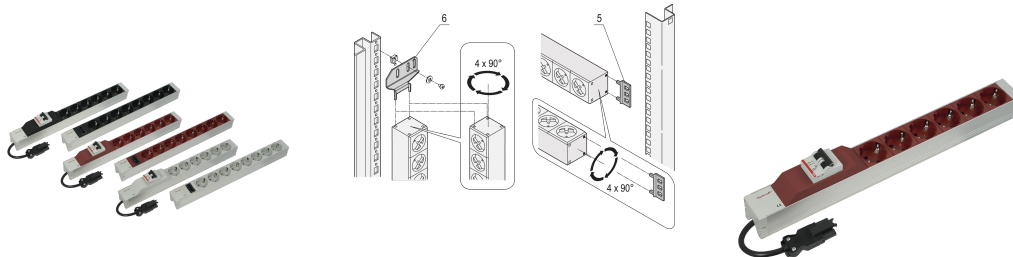

SCHUKO-Steckdosenleiste mit Wieland®-Anschluss, 19 Zoll, schwarz

Data Solutions

KATALOGNUMMER

60110-344

Modulares, kompaktes PDU mit vielen Funktionselementen. Mit einem 1 HE x 1 HE großen Aluminiumgehäuse kann die PDU leicht in einen Schrank mit UTE-Ausgängen integriert werden. Der Wieland-Anschluss ermöglicht die einfache Kombination mit verschiedenen Netzkabeln.

ZERTIFIZIERUNGEN

MERKMALE

Einbauhöhe 1 HE

Ausgang mit SCHUKO-Buchsen

Eingang mit Wieland® GST 18-Stecker

Die Einbauorientierung kann während der Installation in 90°-Schritten angepasst werden

Horizontale oder vertikale Montage

Konform zu DIN 57620

PRODUKTMERKMALE

Typ Buchse: SCHUKO

Anzahl Buchsen: 8

Steckdosen mit Schalter: Nein

Spannung AC: 230V

Anzahl Verpackungen: 1

Farbe: Schwarz

Tiefe: 44mm

Oberfläche: Eloxiert

Länge: 438.5mm

Material: Aluminium; Polyamid

Produkttyp: Buchsenleiste

Net Weight: 0.65kg

ZUSÄTZLICHE PRODUKTDDETAILS

Befestigungswinkel zur vertikalen Montage bitte separat bestellen.