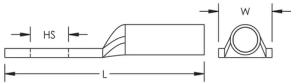

Katalognummer	Artikelnummer	Typ Klemme/Steckverbinder	Leitergröße	Lochgröße (HS)	Länge (L)	Breite (W)
RKS7012T	716656	Norm	Litzendraht 2/0, Litzendraht 70 mm²	13 mm	59mm	23 mm

Table 2/2

Katalognummer	Artikelnummer	Werkzeugtyp
PKS1610H		M2M oder M2H/RKM2, M3H oder M3B/RKM3, MLB/RKML
RKS050019H	716546	M2M oder M2H/RKM2, M3H oder M3B/RKM3
RKS7012T	716656	M2M oder M2H/RKM2, M3H oder M3B/RKM3, MLB/RKML

DIAGRAMME

WARNUNG

nVent-Produkte müssen in Übereinstimmung mit den Produktinformationsblättern und dem Schulungsmaterial von nVent installiert und verwendet werden. Informationsblätter sind verfügbar unter www.nVent.com sowie bei Ihrem nVent-Kundendienstvertreter. Unsachgemäße Installation, Missbrauch, Fehlanwendung oder andere Handlungen im Widerspruch zu den Anweisungen und Warnungen von nVent können zu Fehlfunktionen, Anlagenschäden, schwerer Körperverletzung sowie zum Tod führen und/oder haben die Annullierung der Garantie zur Folge.

Nordamerika

+1.800.753.9221
Option 1 – Kundendienst
Option 2 – Technischer Support

Europa

Niederlande:
+31 800-0200135
Frankreich:
+33 800 901 793

Europa

Deutschland:
800 1890272
Sonstige Länder:
+31 13 5835404