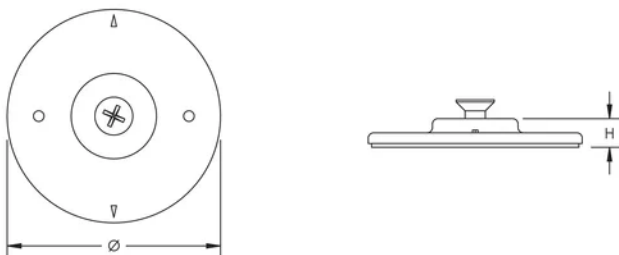

Kunststoffkleber Grundierung

MERKMALE

Befestigungssockel für Leiterklemmen

SPEZIFIKATIONEN

Table 1/1

Katalognummer	Artikelnummer	Material	Farbe	Durchmesser (Ø)	Höhe (H)	Stückgewicht
PDCUCABGY	711343	Polypropylen	Grau	63.5 mm	7.4 mm	0.01 kg

DIAGRAMME

WARNUNG

nVent-Produkte müssen in Übereinstimmung mit den Produktinformationsblättern und dem Schulungsmaterial von nVent installiert und verwendet werden. Informationsblätter sind verfügbar unter www.nVent.com sowie bei Ihrem nVent-Kundendienstvertreter. Unsachgemäße Installation, Missbrauch, Fehlanwendung oder andere Handlungen im Widerspruch zu den Anweisungen und Warnungen von nVent können zu Fehlfunktionen, Anlagenschäden, schwerer Körperverletzung sowie zum Tod führen und/oder haben die Annullierung der Garantie zur Folge.