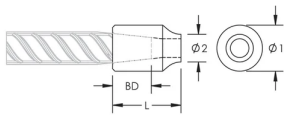

Einführtiefe (BD): 19mm

Stückgewicht: 0.06 kg

Ausgelegt für: AASHTO; ABNT NBR 8548:1984; ACI 318 Typ 1 (125 % der angegebenen Streckgrenze); ACI 318 Typ 2 (angegebene Zugspannung); ACI 349; ACI 359; AS3600

Anzahl Verpackungen: 285

ZUSÄTZLICHE PRODUKTDDETAILS

Bar dimensions and weights listed may vary by region. Coupler sizes not shown may be available by special order. Contact your nVent LENTON representative for more information.

The design of the weld, the selection of electrode, and other relevant choices depend on the chemical and physical properties of the structural steel to which the couplers are welded. Engineers who design assemblies should adhere to all appropriate regulations.

DIAGRAMME

WARNUNG

nVent-Produkte müssen in Übereinstimmung mit den Produktinformationsblättern und dem Schulungsmaterial von nVent installiert und verwendet werden. Informationsblätter sind verfügbar unter www.nVent.com sowie bei Ihrem nVent-Kundendienstvertreter. Unsachgemäße Installation, Missbrauch, Fehlanwendung oder andere Handlungen im Widerspruch zu den Anweisungen und Warnungen von nVent können zu Fehlfunktionen, Anlagenschäden, schwerer Körperverletzung sowie zum Tod führen und/oder haben die Annullierung der Garantie zur Folge.

Nordamerika

+1.800.753.9221

Option 1 – Kundendienst

Option 2 – Technischer

Support

Europa

Niederlande:

+31 800-0200135

Frankreich:

+33 800 901 793

Europa

Deutschland:

800 1890272

Sonstige Länder:

+31 13 5835404