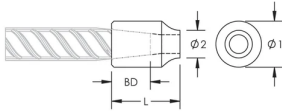

ZUSÄTZLICHE PRODUKTDDETAILS

Bar dimensions and weights listed may vary by region. Coupler sizes not shown may be available by special order. Contact your nVent LENTON representative for more information.

The design of the weld, the selection of electrode, and other relevant choices depend on the chemical and physical properties of the structural steel to which the couplers are welded. Engineers who design assemblies should adhere to all appropriate regulations.

DIAGRAMME

WARNUNG

---

nVent-Produkte müssen in Übereinstimmung mit den Produktinformationsblättern und dem Schulungsmaterial von nVent installiert und verwendet werden. Informationsblätter sind verfügbar unter www.nVent.com sowie bei Ihrem nVent-Kundendienstvertreter. Unsachgemäße Installation, Missbrauch, Fehlanwendung oder andere Handlungen im Widerspruch zu den Anweisungen und Warnungen von nVent können zu Fehlfunktionen, Anlagenschäden, schwerer Körperverletzung sowie zum Tod führen und/oder haben die Annullierung der Garantie zur Folge.

Nordamerika

+1.800.753.9221

Option 1 – Kundendienst

Option 2 – Technischer

Support

Europa

Niederlande:

+31 800-0200135

Frankreich:

+33 800 901 793

Europa

Deutschland:

800 1890272

Sonstige Länder:

+31 13 5835404