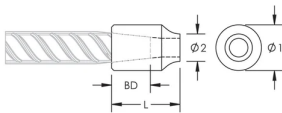

ZUSÄTZLICHE PRODUKTDDETAILS

Bar dimensions and weights listed may vary by region. Coupler sizes not shown may be available by special order. Contact your nVent LENTON representative for more information.

The design of the weld, the selection of electrode, and other relevant choices depend on the chemical and physical properties of the structural steel to which the couplers are welded. Engineers who design assemblies should adhere to all appropriate regulations.

Suffix "EE" has been added to some part numbers to clarify design version among regions.

DIAGRAMME

WARNUNG

---

nVent-Produkte müssen in Übereinstimmung mit den Produktinformationsblättern und dem Schulungsmaterial von nVent installiert und verwendet werden. Informationsblätter sind verfügbar unter www.nVent.com sowie bei Ihrem nVent-Kundendienstvertreter. Unsachgemäße Installation, Missbrauch, Fehlanwendung oder andere Handlungen im Widerspruch zu den Anweisungen und Warnungen von nVent können zu Fehlfunktionen, Anlagenschäden, schwerer Körperverletzung sowie zum Tod führen und/oder haben die Annullierung der Garantie zur Folge.

Nordamerika

+1.800.753.9221
Option 1 – Kundendienst
Option 2 – Technischer
Support

Europa

Niederlande:
+31 800-0200135
Frankreich:
+33 800 901 793

Europa

Deutschland:
800 1890272
Sonstige Länder:
+31 13 5835404