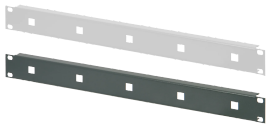

19-Zoll-Frontplatte für Kabelösen

19-Zoll-Frontplatte zur Aufnahme von Kabelösen.

ZERTIFIZIERUNGEN

MERKMALE

19-Zoll-Frontplatte zur Aufnahme von Kabelösen (Kabelösen zur Montage einstecken und um 45° drehen)

SPEZIFIKATIONEN

Tiefe:	1.5mm
Breite Gestell:	95HP
Zubehörtyp:	Frontplatte
Produkttyp:	Frontplatte
Material:	Stahl

Table 1/2

Katalognummer	Höhe Gestell	Befestigung	Anzahl Verpackungen	Frontbeschichtung	Oberfläche Rückseite	Farbcode
20118-761	1U	Anschraubbare Front	1	Lackiert	Lackiert	RAL 7035
20118-762	1U	Anschraubbare Front	1	Lackiert	Lackiert	RAL 7021

Table 2/2

Katalognummer	EMV-Schirmung	Oberfläche	Höhe	Typ	Breite
20118-761	Nein	Pulverbeschichtet	43.6mm	19-Zoll-Frontplatte	483mm
20118-762	Nein	Pulverbeschichtet	43.6mm	19-Zoll-Frontplatte	483mm

WARNUNG