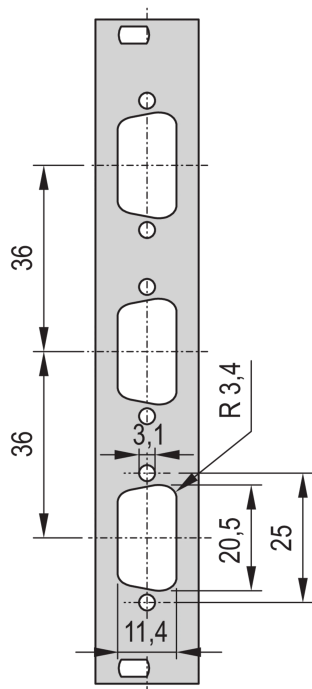

# 19-Zoll Frontplatte mit SUB-D-Ausbruch

19"-Frontplatte mit SUB-D- oder FDDI-Ausbruch.

## SPEZIFIKATIONEN

- Tiefe (D):** 2.5mm
- Material:** Aluminium
- Zubehörtyp:** Frontplatte
- Produkttyp:** Frontplatte

Table 1/2

Katalognummer	Höhe Gestell	Breite Gestell	Anzahl Verpackungen	Frontbeschichtung	Oberfläche Rückseite	Anzahl der Stifte
30118-334	3U	4HP	1	Lackiert	Leitend	(1) 25
30118-332	3U	4HP	1	Lackiert	Leitend	(3) 9
30118-335	3U	4HP	1	Lackiert	Leitend	(2) 25
30118-338	3U	4HP	1	Lackiert	Leitend	(1) 9
30118-336	3U	4HP	1	Lackiert	Leitend	(2) 9

Table 2/2

Katalognummer	Farbcode	Oberfläche	Höhe (H)	Breite (W)
30118-334	RAL 7035	Pulverbeschichtet	128.4mm	19.98mm
30118-332	RAL 7035	Pulverbeschichtet	128.4mm	19.98mm
30118-335	RAL 7035	Pulverbeschichtet	128.4mm	19.98mm
30118-338	RAL 7035	Pulverbeschichtet	128.4mm	19.98mm
30118-336	RAL 7035	Pulverbeschichtet	128.4mm	19.98mm