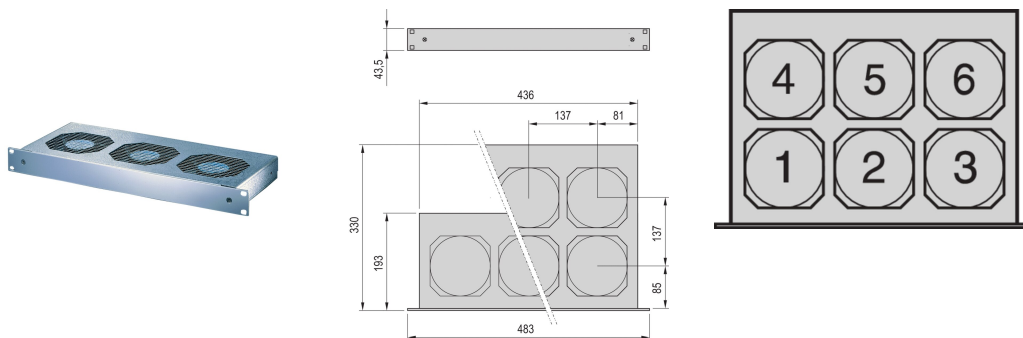

## KATALOGNUMMER

**10713-104**

Lüftereinheit zur Schrankmontage in einen 1 HE-Slot.

## MERKMALE

Mechanische Zugentlastung für Netzkabel

Adaption an Baugruppenträger möglich, Tiefe des Einschubes = 193mm

Berührungsschutz gemäß DIN EN ISO 13857