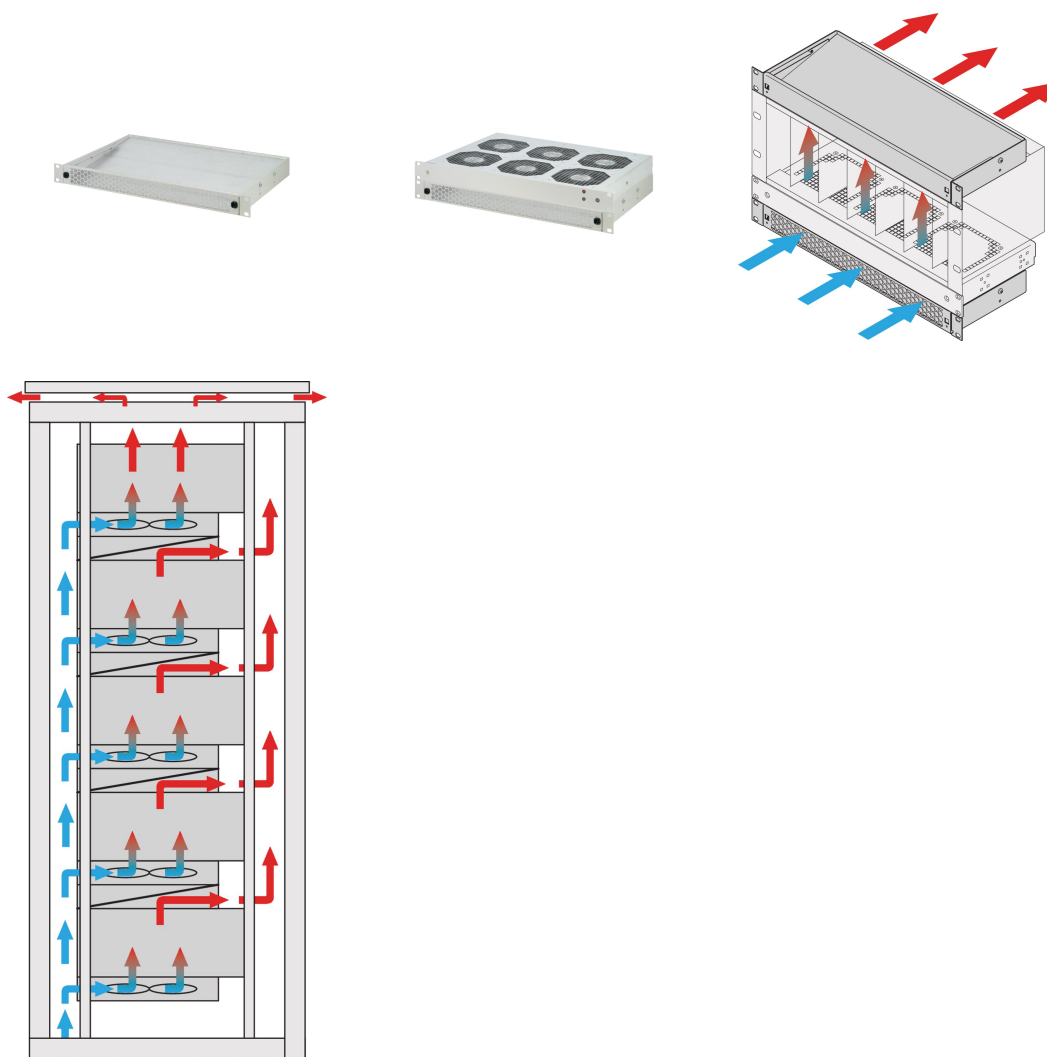

# 1 HE Luftleitblech für 19" Lüftereinschub, 6 Lüfter, perforierte Front, 330 mm tief, RAL 7035

KATALOGNUMMER

10713-141

Der Luftleiteinschub mit 1 HE Höhe leitet die Luft entweder von vorne nach oben oder von unten nach hinten.

### MERKMALE

---

Einbaumöglichkeiten: – Ein Lüftereinschub: Kühle Luft wird von vorne und nach oben gezogen. Zwei Lüftereinschübe: Kühle Luft wird von vorne angesaugt, nach oben gerichtet und nach hinten ausgeleitet (siehe Anwendungsgrafik).

Optimierte Kühlung zusammen mit 19-Zoll-Lüftereinschüben

Vertikaler Wärmestau wird durch verbesserten Luftstrom vermieden

Optionale Filtermatte, im Betrieb einfach auszutauschen.