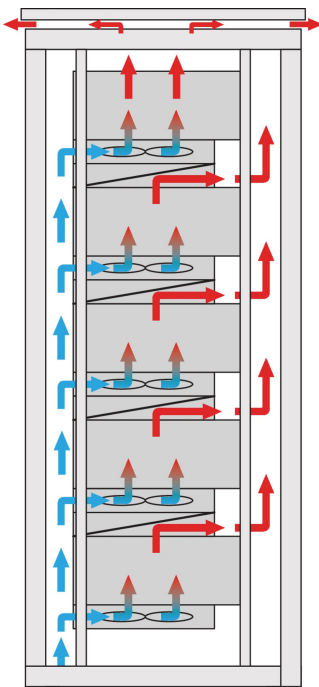

1 HE Luftleitblech für 19" Lüftereinschub, 3 Lüfter, geschlossene Front, 193 mm tief, RAL 7035

KATALOGNUMMER

10713-146

Der Luftleiteinschub mit 1 HE Höhe leitet die Luft entweder von vorne nach oben oder von unten nach hinten.

MERKMALE

Einbaumöglichkeiten: – Ein Lüftereinschub: Kühle Luft wird von vorne und nach oben gezogen. Zwei Lüftereinschübe: Kühle Luft wird von vorne angesaugt, nach oben gerichtet und nach hinten ausgeleitet (siehe Anwendungsgrafik).

Optimierte Kühlung zusammen mit 19-Zoll-Lüftereinschüben

Vertikaler Wärmestau wird durch verbesserten Luftstrom vermieden

Optionale Filtermatte, im Betrieb einfach auszutauschen.

PRODUKTMERKMALE

Produkttyp: Luftführung