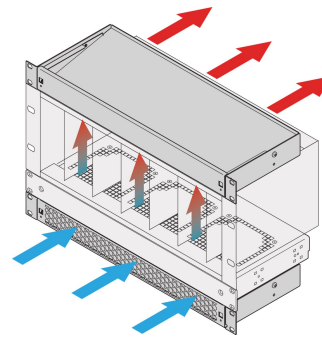

1 HE Luftleitblech für 19" Lüftereinschub, 3 Lüfter, geschlossene Front, 193 mm tief, RAL 7035

KATALOGNUMMER

10713-146

Der Luftleiteinschub mit 1 HE Höhe leitet die Luft entweder von vorne nach oben oder von unten nach hinten.

MERKMALE

Einbaumöglichkeiten: – Ein Lüftereinschub: Kühle Luft wird von vorne und nach oben gezogen. Zwei Lüftereinschübe: Kühle Luft wird von vorne angesaugt, nach oben gerichtet und nach hinten ausgeleitet (siehe Anwendungsgrafik).

Optimierte Kühlung zusammen mit 19-Zoll-Lüftereinschüben

Vertikaler Wärmestau wird durch verbesserten Luftstrom vermieden

Optionale Filtermatte, im Betrieb einfach auszutauschen.

PRODUKTMERKMALE

Produkttyp: Luftführung