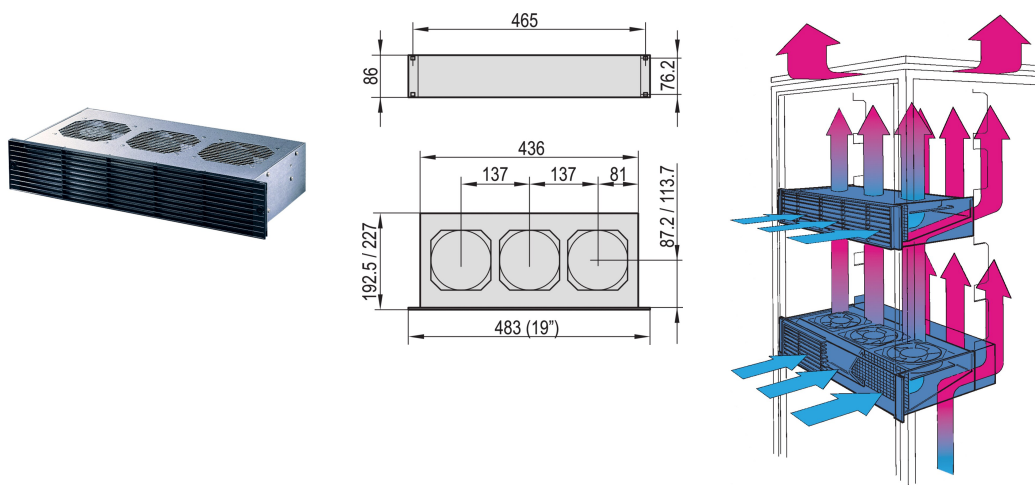

19" Drucklüfter, 2 HE, Axial, 230 VAC, Board-Tiefe 220 mm, 445 - 530 m³h

KATALOGNUMMER

10713-526

Lüftereinschub mit integriertem Drucklüfter.

ZERTIFIZIERUNGEN

MERKMALE

Berührungsschutz gemäß DIN EN ISO 13857

Das integrierte Luftleitblech verhindert Wärmestau in den darunter montierten Baugruppen

Adaption an Baugruppenträger möglich, Tiefe des Einschubes = 193mm

Optional mit zusätzlichem Lüfter auf der Rückseite, 2 HE, zur aktiven Kühlung von Baugruppen unter dem Drucklüfter

PRODUKTMERKMALE

Produkttyp: Lüftereinheit

Eingangsspannung AC: 230V