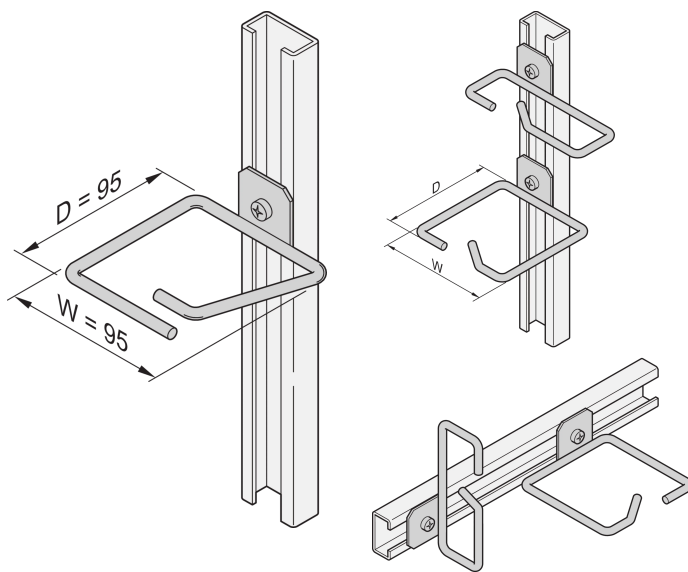

Kabelschelle für C-Schiene, Stahl, 95 x 95 mm

KATALOGNUMMER

20118-340

Kabelschellen können an Gleitschienen, Kabelplatten usw. befestigt werden.

ZERTIFIZIERUNGEN

MERKMALE

Kabelösen für C-Profil

PRODUKTMERKMALE

Material: Stahl

Anzahl Verpackungen: 4

Oberfläche: Verzinkt

Produktfamilie: Laborgestell

Produkttyp: Kabelöse

ZUSÄTZLICHE PRODUKTDDETAILS

Befestigungsmaterial bitte separat bestellen.

WARNUNG