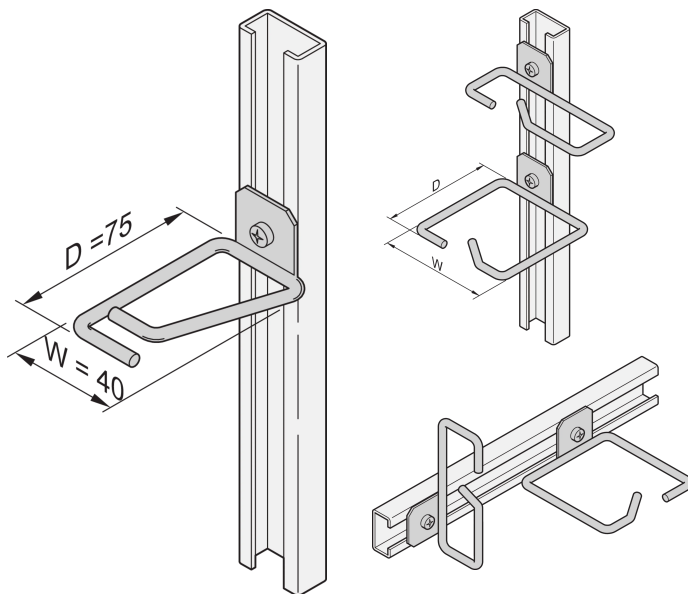

# Kabelschelle für C-Schiene, Stahl, 40 x 75 mm

## KATALOGNUMMER

20118-554

Kabelschellen können an Gleitschienen, Kabelplatten usw. befestigt werden.

## PRODUKTMERKMALE

Material: Stahl

Anzahl Verpackungen: 4

Oberfläche: Verzinkt

Produktfamilie: Laborgestell

Produkttyp: Kabelöse