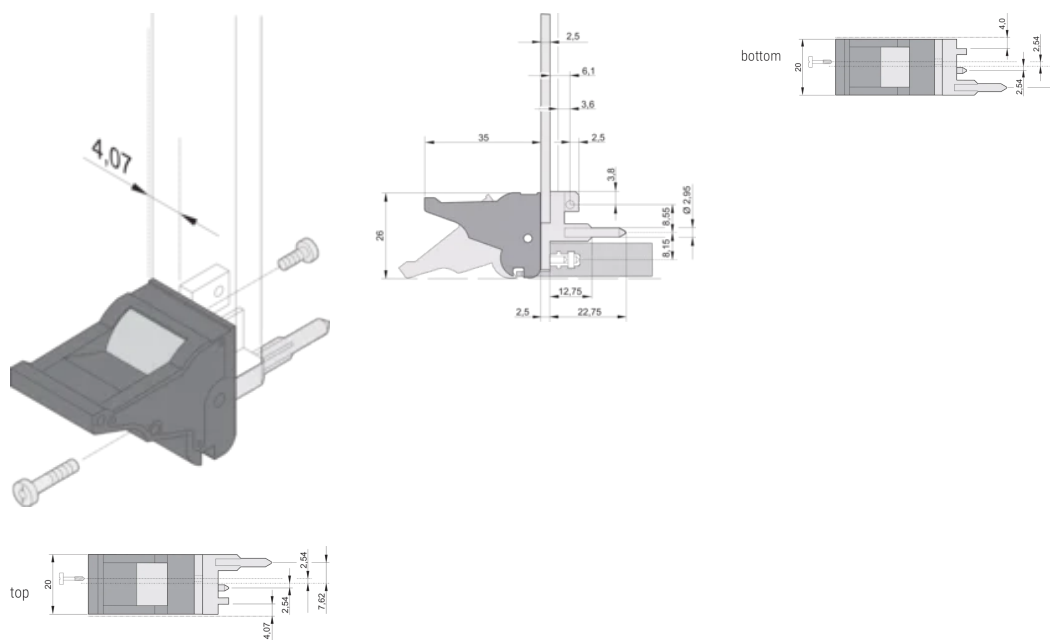

Produkttyp: Griff

Typ: Ein-/Aushebegriff, Standard

Breite (W): 19.8mm

Passt zu: Frontplatten

Gross Weight: 0.246kg

ZUSÄTZLICHE PRODUKTDDETAILS

Codierkeile und Mikroschalter bitte separat bestellen.

DIAGRAMME