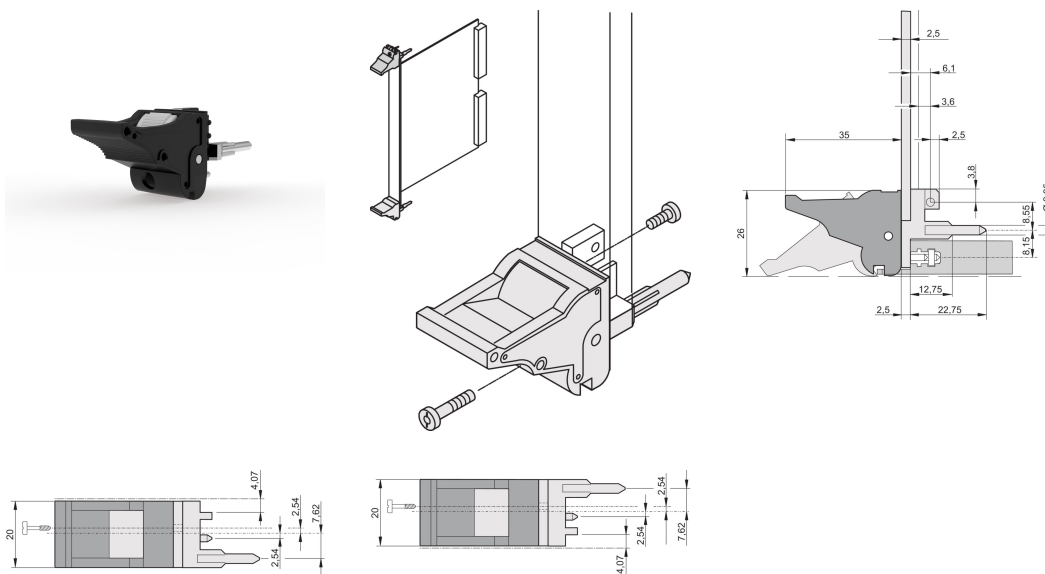

Ein-/Aushebegriff, Typ IEL, Hebel schwarz, Knopf grau, unten; 10 Stück

KATALOGNUMMER

20817-612

Ein- und-Aushebegriff vom Typ IEL in Übereinstimmung mit IEEE 1101.10. Pro Paar erzeugen die Griffe eine Hebelkraft von 700 N.

ZERTIFIZIERUNGEN

MERKMALE

Geeignet für Steck- und Ziehkräfte bis 700 N (pro Paar)

In Übereinstimmung mit IEEE 1101.10 und IEC 60297-3-102

Für den Einbau vom Mikroschaltern geeignet

PRODUKTMERKMALE

Anzahl Verpackungen: 10

Grifftyp: IEL; Vorne unten; Rear I/O oben

Entflammbarkeitsklasse: UL® 94V-0

Farbe: Tiefschwarz

Farbcode: RAL 9005

Entspricht: EN 45545-2

Tiefe (D): 60.45mm

Höhe (H): 25.5mm

Material: Polycarbonat; Zinklegierung

Produkttyp: Griff

Typ: Ein-/Aushebegriff, Standard

Breite (W): 19.8mm

Passt zu: Frontplatten

Gross Weight: 0.246kg

ZUSÄTZLICHE PRODUKTDDETAILS

Codierkeile und Mikroschalter bitte separat bestellen.

DIAGRAMME