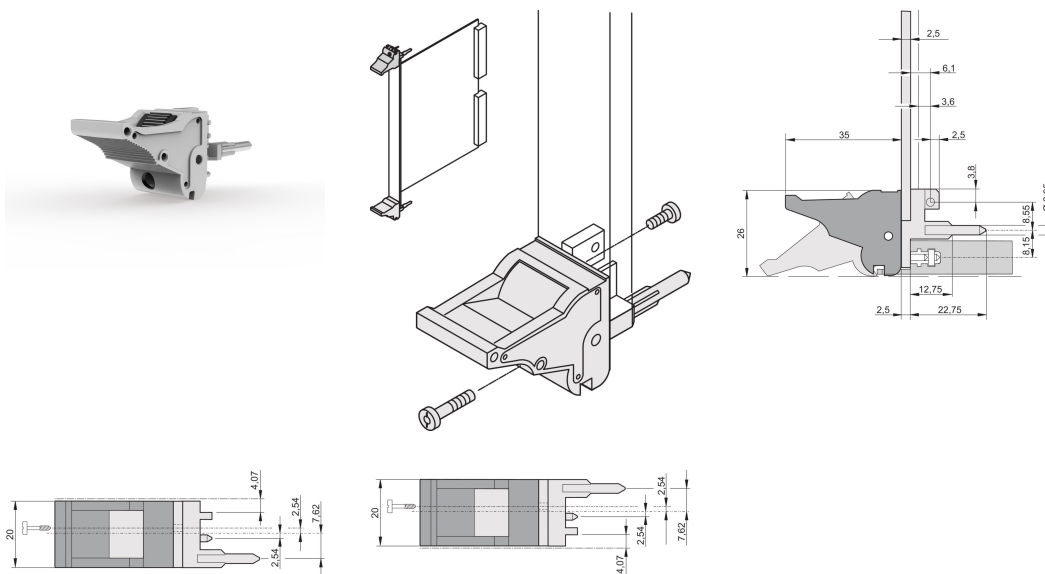

# Ein-/Aushebegriff, Typ IEL, Hebel grau, Knopf schwarz, unten, 100 Stück

## KATALOGNUMMER

**20817-621**

Ein- und-Aushebegriff vom Typ IEL in Übereinstimmung mit IEEE 1101.10. Pro Paar erzeugen die Griffe eine Hebelkraft von 700 N.

## MERKMALE

Geeignet für Steck- und Ziehkräfte bis 700 N (pro Paar)

In Übereinstimmung mit IEEE 1101.10 und IEC 60297-3-102

Für den Einbau vom Mikroschaltern geeignet