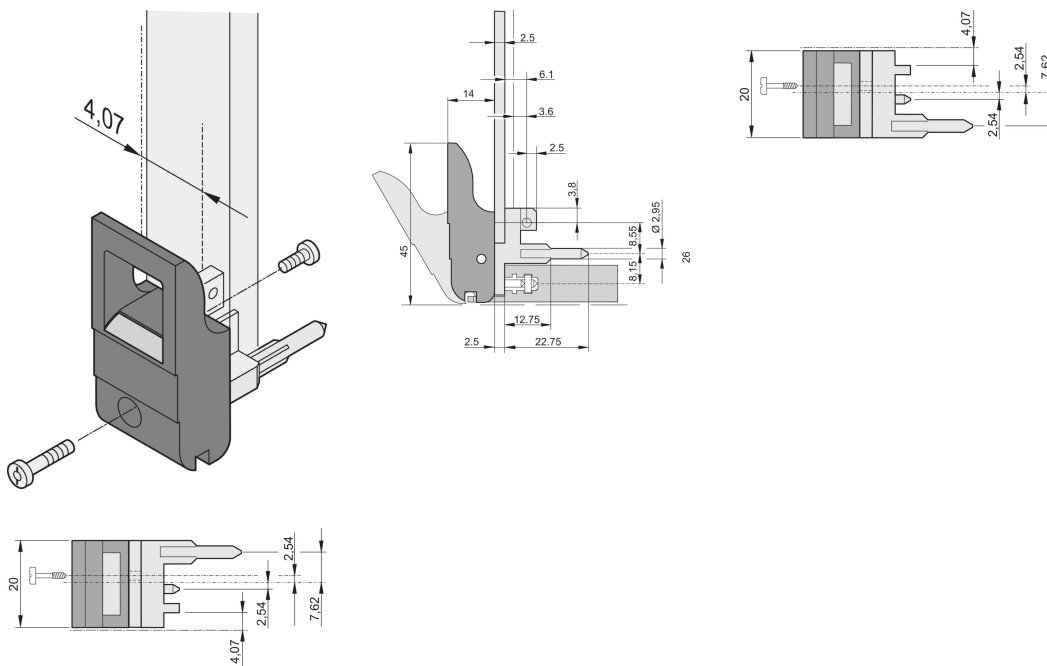

Ein-/Aushebegriff, Typ IET, Hebel schwarz, Knopf grau, oben; 10 Stück

KATALOGNUMMER

20817-654

Ein- und Aushebegriff Typ IET nach IEEE 1101.10. Pro Paar erzeugen die Griffe eine Hebelkraft von 700 N.

ZERTIFIZIERUNGEN

MERKMALE

Geeignet für Steck- und Ziehkräfte bis 700 N (pro Paar)

In Übereinstimmung mit IEEE 1101.10 und IEC 60297-3-102

Für den Einbau vom Mikroschaltern geeignet

PRODUKTMERKMALE

Anzahl Verpackungen: 10

Grifftyp: IET; Vorne oben; Rear I/O unten

Entflammbarkeitsklasse: UL® 94V-0

Farbe: Tiefschwarz

Farbcode: RAL 9005

Entspricht: EN 45545-2

Tiefe (D): 39.15mm

Höhe (H): 44.65mm

Material: Polycarbonat; Zinklegierung

Produkttyp: Griff

Typ: Ein-/Aushebegriff, Standard

Breite (W): 19.8mm

Passt zu: Frontplatten

Gross Weight: 0.231kg

ZUSÄTZLICHE PRODUKTDDETAILS

Codierkeile und Mikroschalter bitte separat bestellen.

DIAGRAMME

WARNUNG