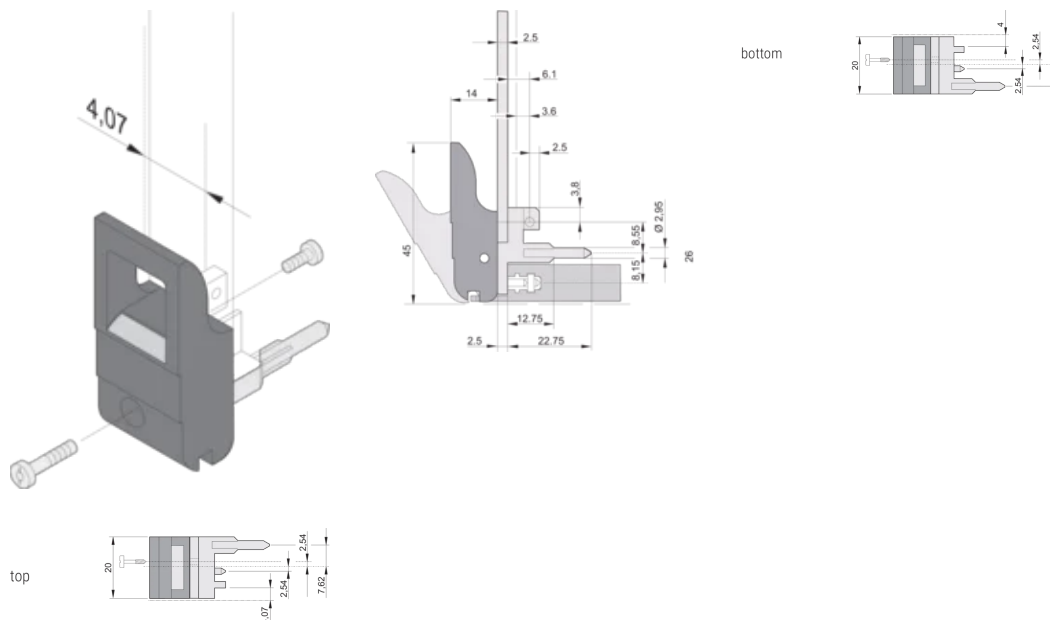

MERKMALE

Geeignet für Steck- und Ziehkräfte bis 700 N (pro Paar)

In Übereinstimmung mit IEEE 1101.10 und IEC 60297-3-102

Für den Einbau vom Mikroschaltern geeignet

PRODUKTMERKMALE

Anzahl Verpackungen: 10

Grifftyp: IET; Vorne oben; Rear I/O unten

Entflammbarkeitsklasse: UL® 94V-0

Farbe: Tiefschwarz

Farbcode: RAL 9005

Entspricht: EN 45545-2

Tiefe (D): 39.15mm

Höhe (H): 44.65mm

Material: Polycarbonat; Zinklegierung

Produkttyp: Griff

Typ: Ein-/Aushebegriff, Standard

Breite (W): 19.8mm

Passt zu: Frontplatten

Gross Weight: 0.231kg

ZUSÄTZLICHE PRODUKTDDETAILS

Codierkeile und Mikroschalter bitte separat bestellen.

DIAGRAMME

WARNUNG