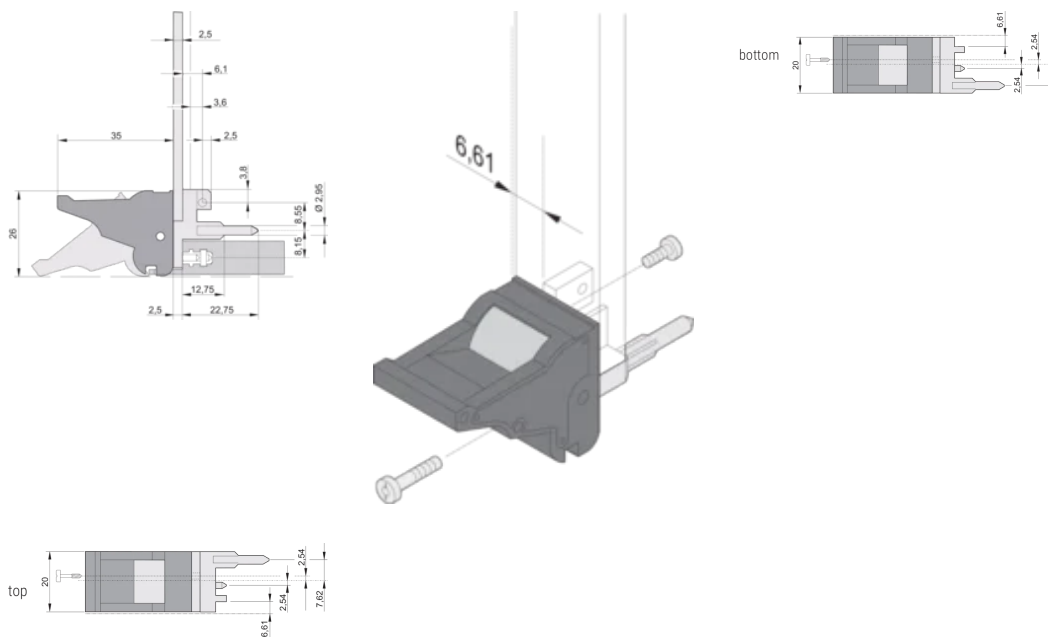

Entflammbarkeitsklasse: UL® 94V-0

Farbe: Tiefschwarz

Farbcode: RAL 9005

Entspricht: EN 45545-2

Tiefe (D): 60.45mm

Höhe (H): 25.5mm

Material: Polycarbonat; Zinklegierung

Produkttyp: Griff

Typ: Ein-/Aushebegriff, 0,1 Zoll Versatz

Breite (W): 19.8mm

Passt zu: Frontplatten

Gross Weight: 0.252kg

ZUSÄTZLICHE PRODUKTDDETAILS

Codierkeile und Mikroschalter bitte separat bestellen.

DIAGRAMME

WARNUNG

nVent-Produkte müssen in Übereinstimmung mit den Produktinformationsblättern und dem Schulungsmaterial von nVent installiert und verwendet werden. Informationsblätter sind verfügbar unter www.nVent.com sowie bei Ihrem nVent-Kundendienstvertreter. Unsachgemäße Installation, Missbrauch, Fehlanwendung oder andere Handlungen im Widerspruch zu den Anweisungen und Warnungen von nVent können zu Fehlfunktionen, Anlagenschäden, schwerer Körperverletzung sowie zum Tod führen und/oder haben die Annullierung der Garantie zur Folge.