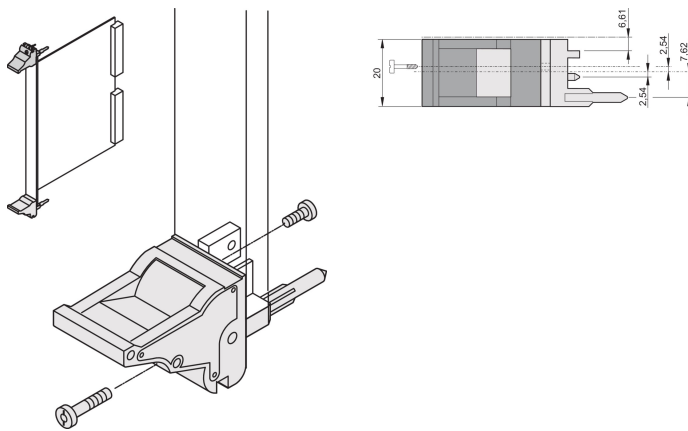

# Ein-/Aushebegriff, Typ IEL, Hebel schwarz, Knopf grau, oben; 10 Stück

## KATALOGNUMMER

**20817-684**

Ein- und Aushebegriff vom Typ IEL in Übereinstimmung mit IEEE 1101.10 und 0,1-Zoll Leiterplattenversatz. Pro Paar erzeugen die Griffe eine Hebelkraft von 700 N.

## MERKMALE

Geeignet für Steck- und Ziehkräfte bis 700 N (pro Paar)

In Übereinstimmung mit IEEE 1101.10 und IEC 60297-3-102

Für den Einbau von Mikroschaltern geeignet

0,1-Zoll-Versatz, wird für Netzgeräte mit SMD Plus verwendet

Höhe (H): 25.5mm

Material: Polycarbonat; Zinklegierung

Produkttyp: Griff

Typ: Ein-/Aushebegriff, 0,1 Zoll Versatz

Breite (W): 19.8mm

Passt zu: Frontplatten

Gross Weight: 0.252kg